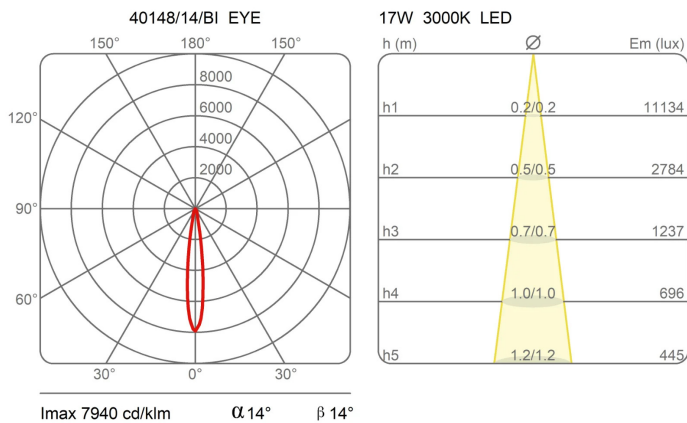

Certificazioni

Curve fotometriche