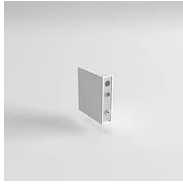

EYE, PREDISPOSTO PER 1 MODULO DI COLLEGAMENTO.

Eye è un apparecchio da soffitto a luce diretta/orientabile. Struttura in alluminio verniciato. Sorgente di luce a LED integrato. Completo di alimentatore elettronico.

Famiglia	Modulo luminoso Eye
Tipologia	Soffitto
Utilizzo	Interno

Dimensioni

Altezza	11 cm
Diametro	16 cm
Lunghezza cavo alimentazione	0 cm
Peso	1.6 Kg

Materiali

Struttura	alluminio
-----------	-----------

Codice varianti colore

40148/24/BI

Bianco

40148/24/NE

Nero

Accessori

40155
Giunto Eye

40156
Giunto Eye